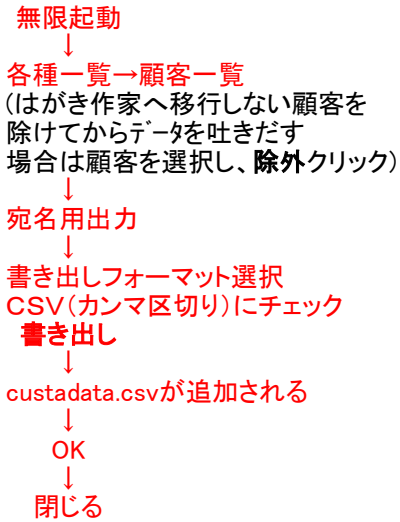

はがき作家

無限 CSVデータへ出力方法

(1) はがき作家 住所録の取込み方法

保存方法

(2) 差出人の追加・編集

(3) 宛名の追加

(4) フォントの変更