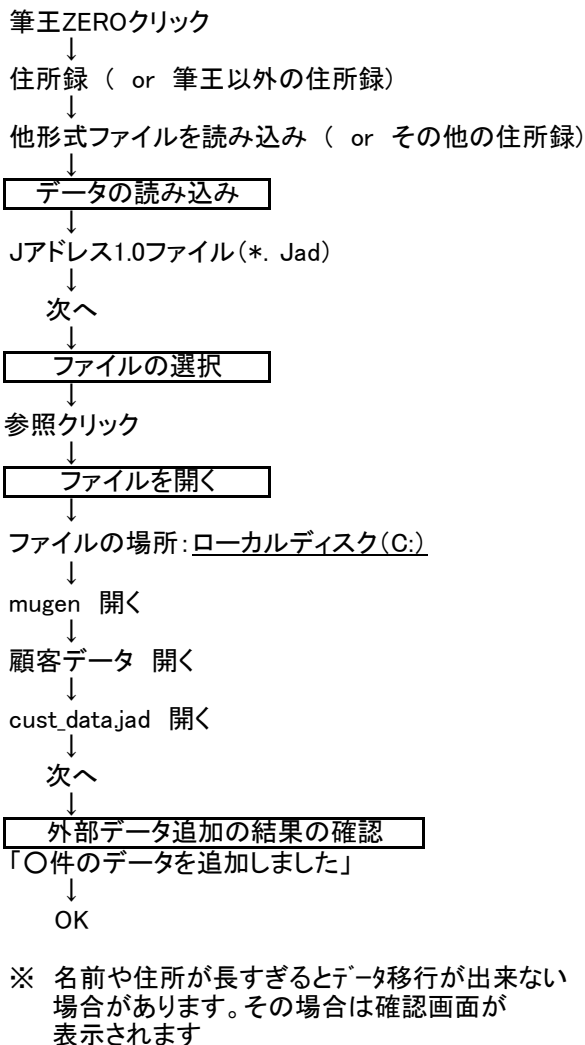

筆王ZERO

無限 jadデータへ出力方法

(1) 筆王ZERO 新規登録設定

(2) 無限 住所録の取込み方法

(3) 差出人の追加・編集

(4) 宛名カードの追加

(5) フォントの変更