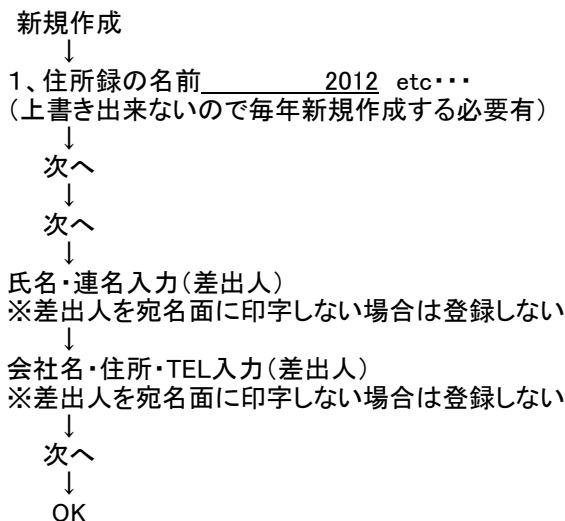

筆王ZERO

無限 jadデータへ出力方法

(1) 筆王ZERO 新規登録設定

(2) 無限 住所録の取込み方法

(3) 差出人の追加・編集

(4) 宛名カードの追加

(5) フォントの変更