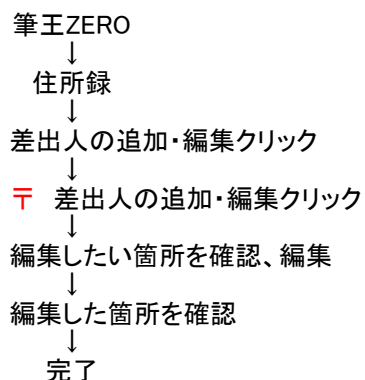

筆王ZERO

無限 jadデータへ出力方法

(1) 筆王ZERO 新規登録設定

(2) 無限 住所録の取込み方法

(3) 差出人の追加・編集

(4) 宛名カードの追加

(5) フォントの変更