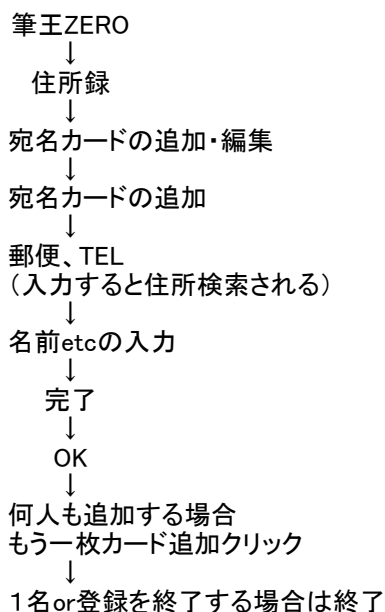

筆王ZERO

無限 jadデータへ出力方法

(1) 筆王ZERO 新規登録設定

(2) 無限 住所録の取込み方法

(3) 差出人の追加・編集

(4) 宛名カードの追加

(5) フォントの変更